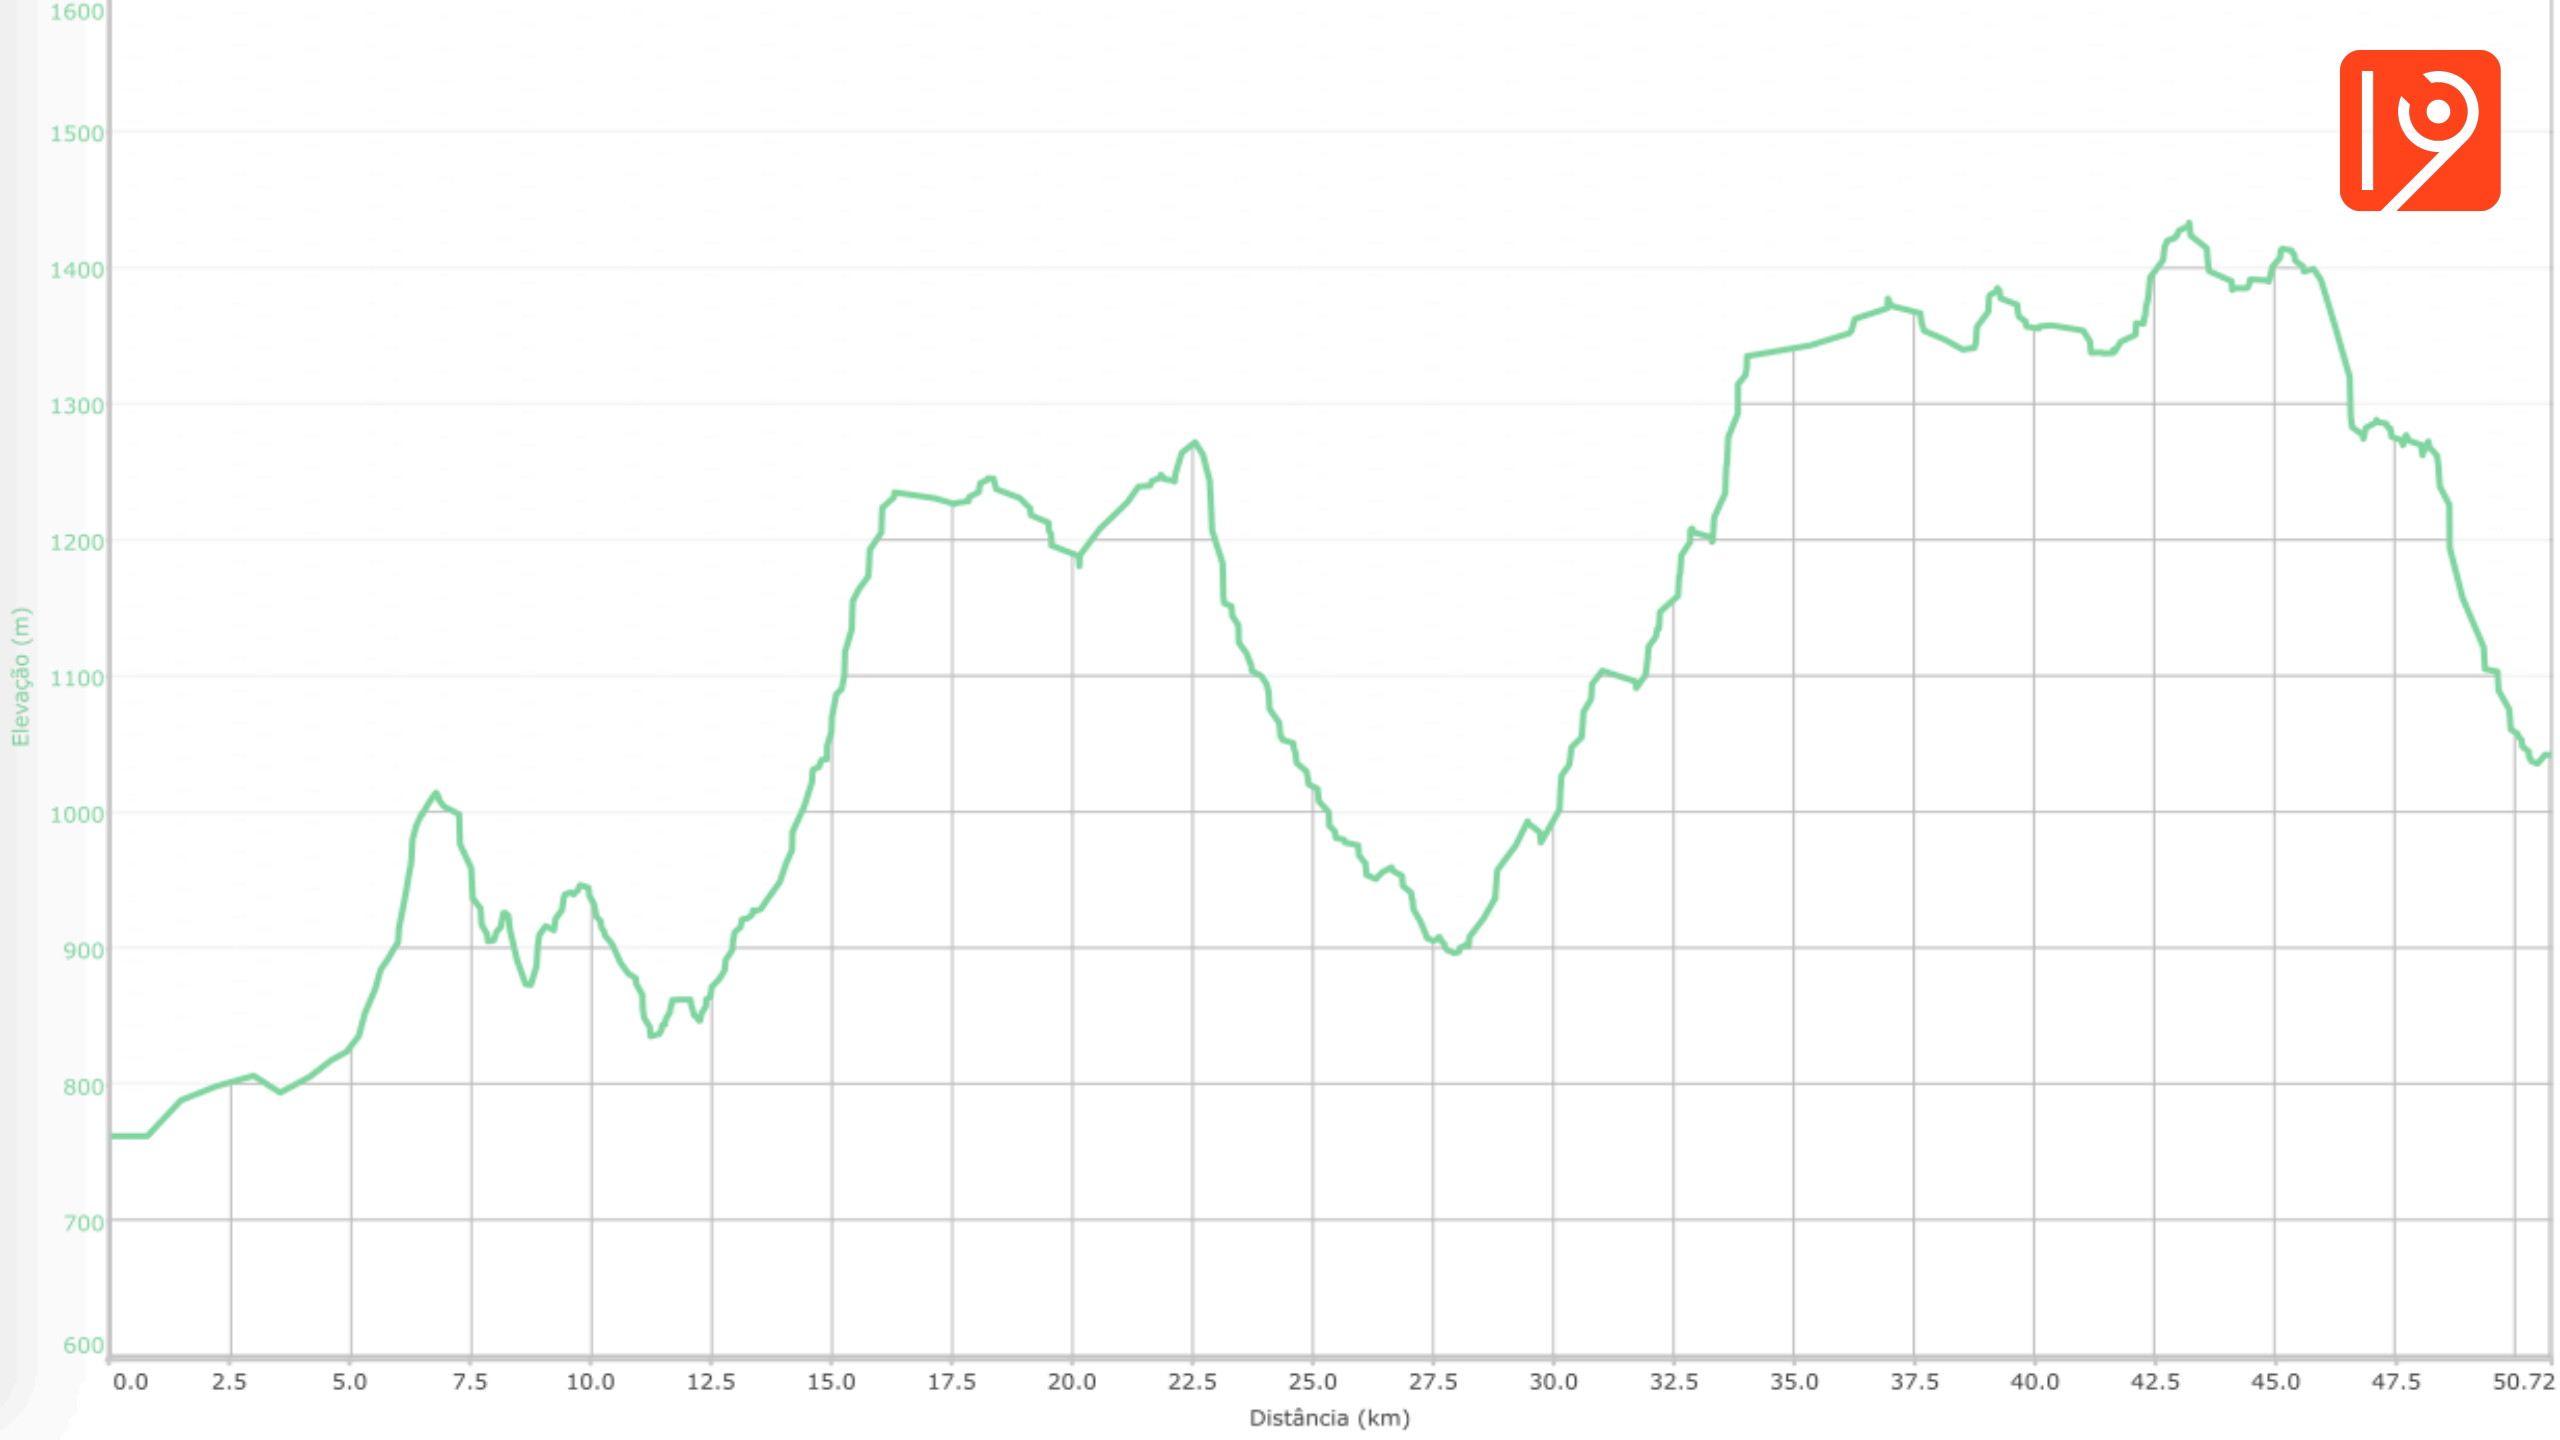

Canteiros

Represa Peixotor

050

Capitólio

Rio Grande

Cassia

xotor

SJ Barreiros

Canteiros

Capitólio

Represa Peixotor

Rio Grande

050

Cassia

kotor

Delfinópolis

SJ Barreiros

Canteiros

Represa Peixotor

050

Capitólio

Rio Grande

Cassia