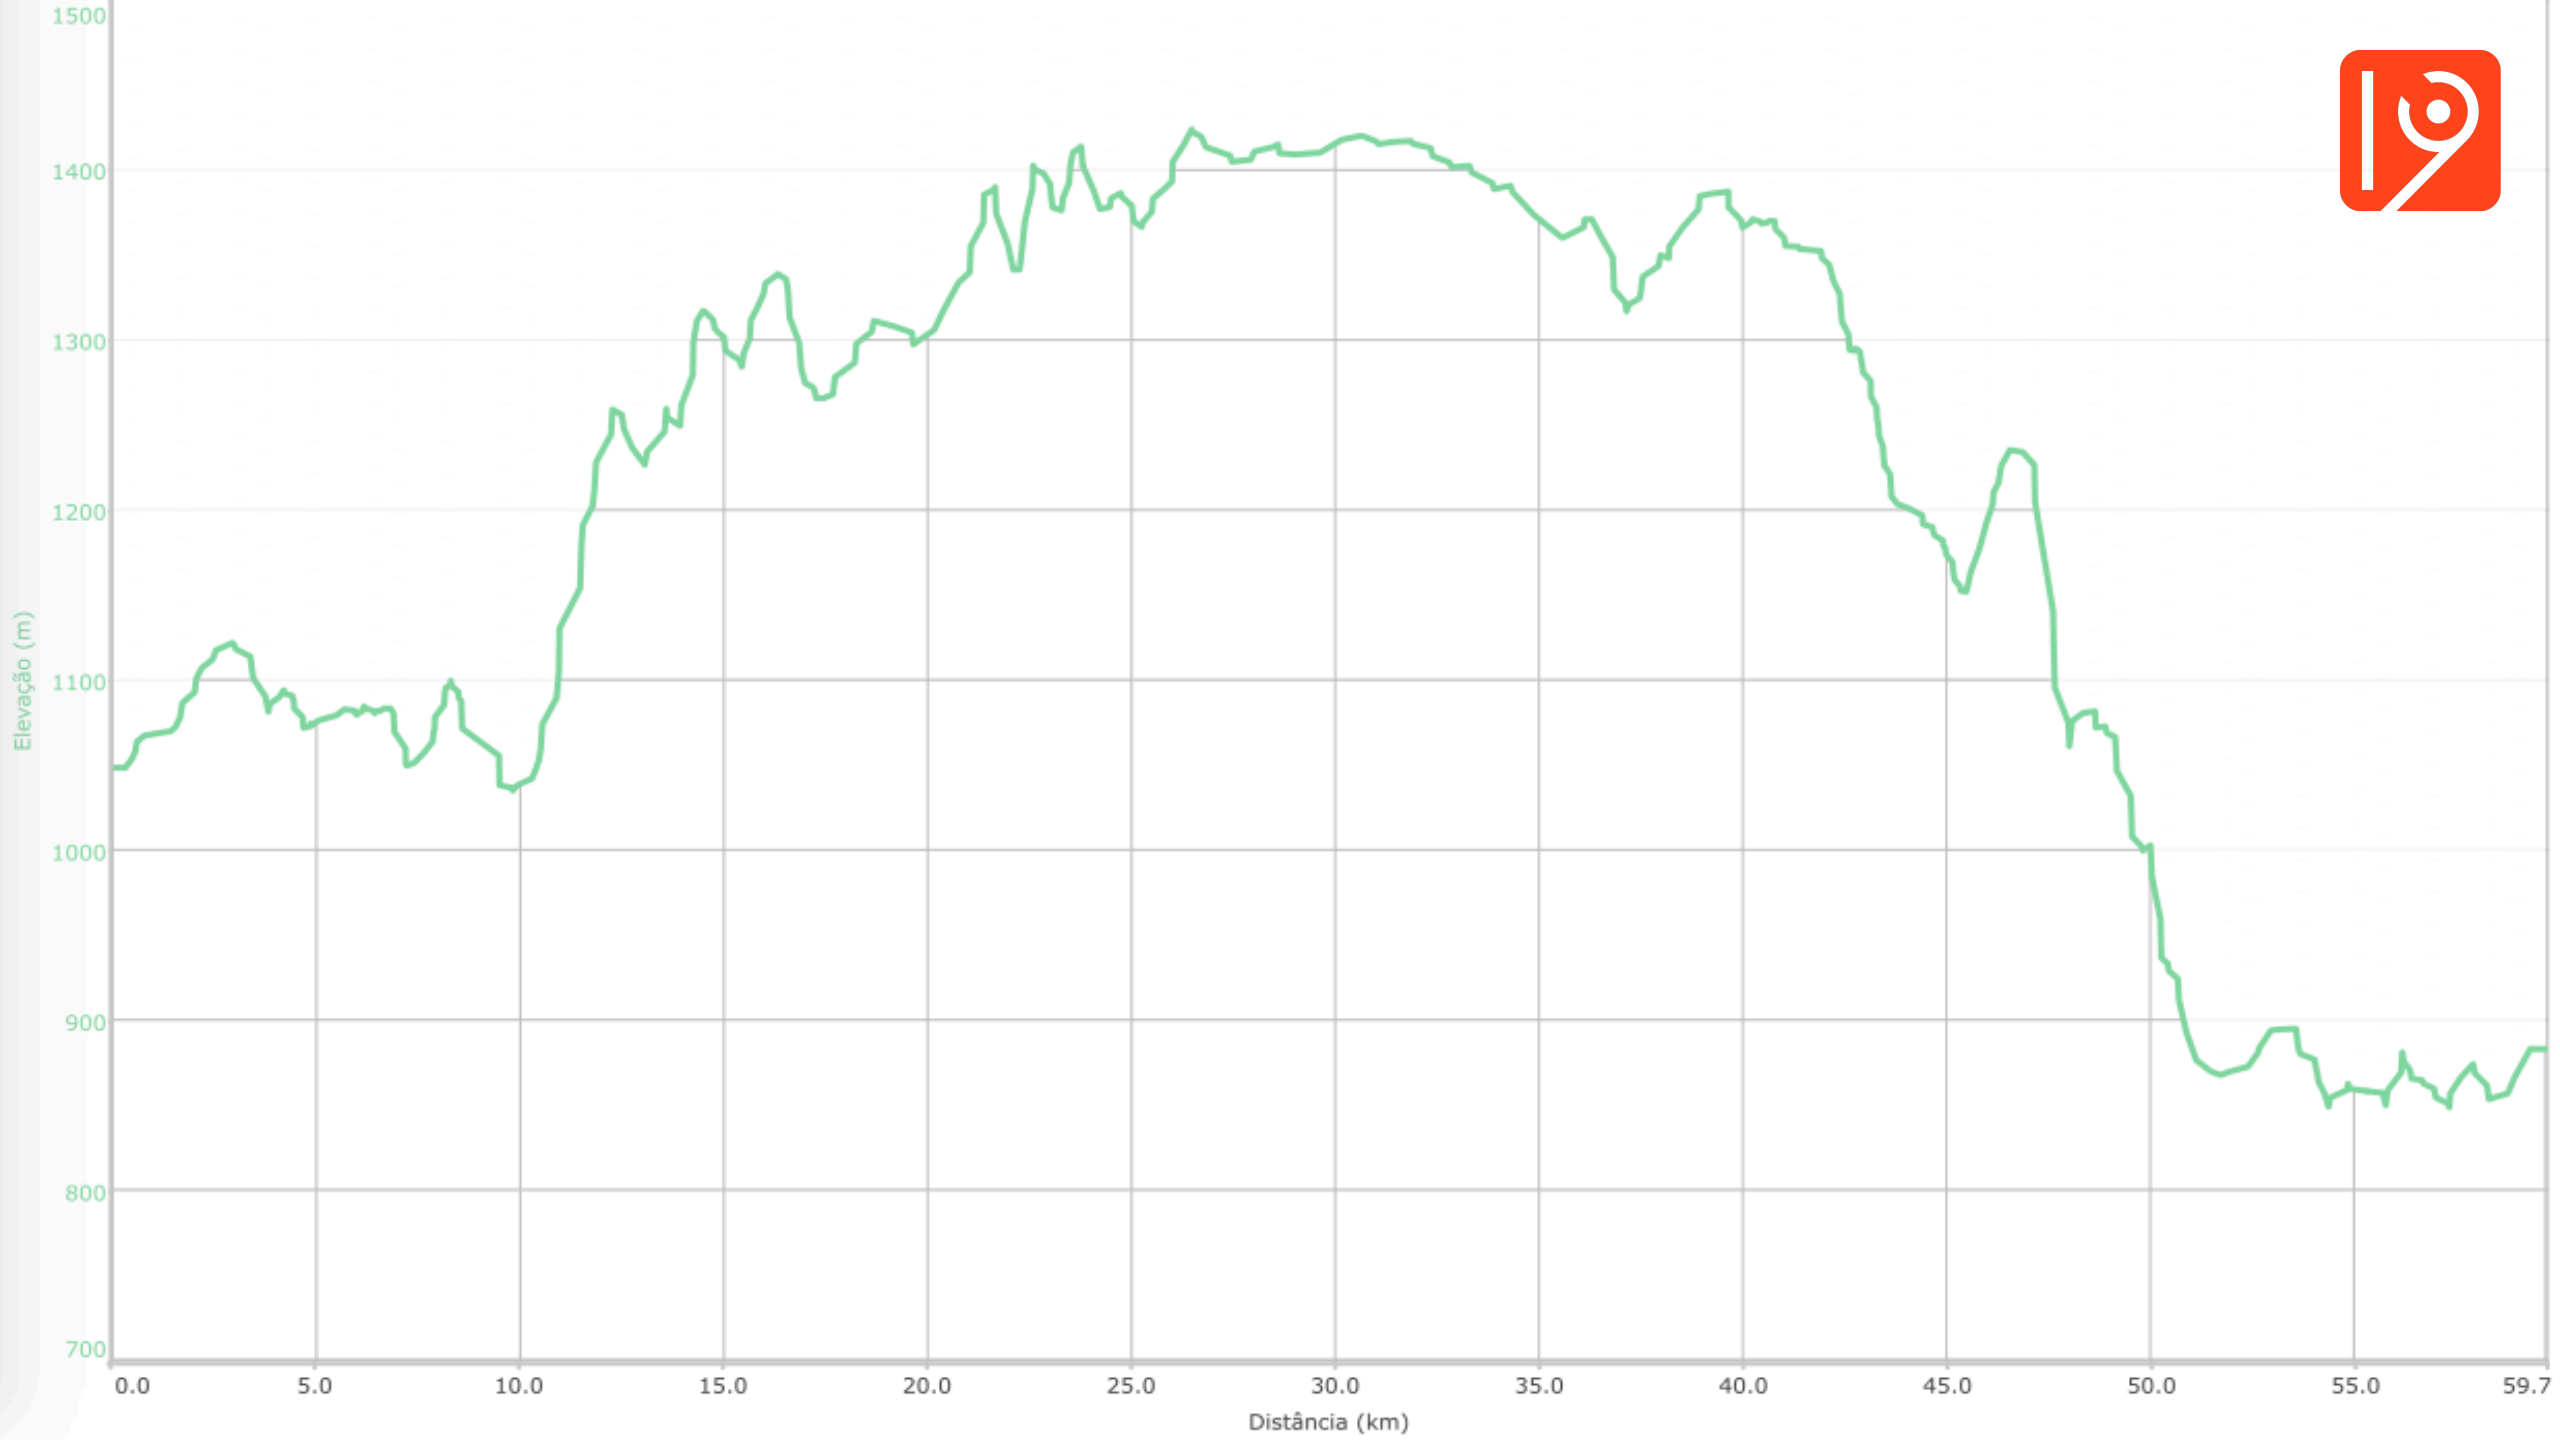

Canteiros

Represa Peixotor

050

Capitólio

Rio Grande

Cassia

xotor

SJ Barreiros

Canteiros

Capitólio

Represa Peixotor

Rio Grande

050

Cassia

kotor

Delfinópolis

SJ Barreiros

Canteiros

Represa Peixotor

050

Capitólio

Rio Grande

Cassia